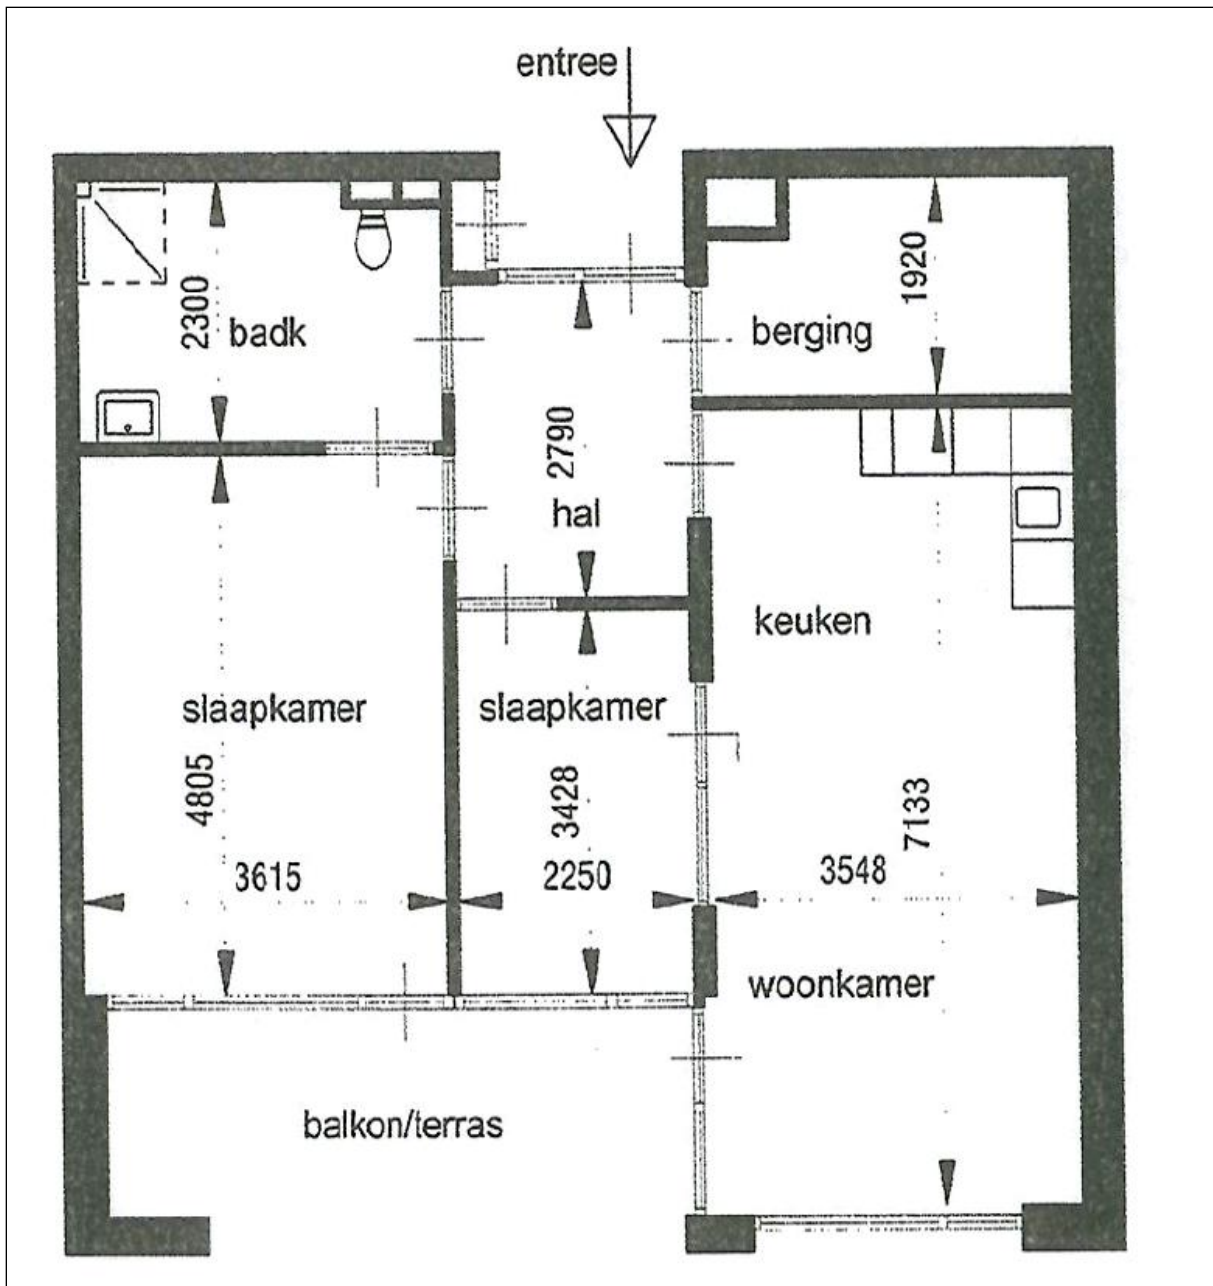

Driekameraanleunwoning WZC Theresia / Molenrijnselaan

Oppervlakte: circa 80 m²